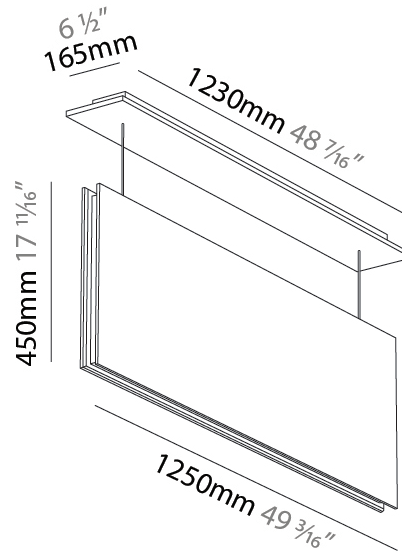

1. To build a product code in our configurator select the specify button on the base model # product page
2. To build a manual product code on this datasheet choose from the options listed below in blue font and add the suffix to the base model #

GENERAL

Series: Lullaby
Brand: Prolicht
Division: Architectural
Mounting Type: Suspension
Mounting Location: Ceiling
Subcategory: Acoustic

PHYSICAL

Shape: Rectangle
Length (mm): 1250
Length (in): 49 ³/₁₆
Width (mm): 50
Width (in): 1 ¹⁵/₁₆
Height (mm): 450
Height (in): 17 ¹¹/₁₆
Light Distribution: Direct
Fixture Finish: [ANC](#) / [ASH](#) / [BNA](#) / [BTC](#) / [BZE](#) / [CEL](#) / [EGG](#) / [EVG](#) / [FOG](#) / [FOS](#) / [FST](#) / [FUA](#) / [IRI](#) / [IRO](#) / [KHA](#) / [LIC](#) / [LIM](#) / [MER](#) / [MSN](#) / [MUS](#) / [ONX](#) / [PEA](#) / [PLU](#) / [POL](#) / [PPY](#) / [RAY](#) / [ROY](#) / [RST](#) / [STE](#) / [SWD](#) / [TAN](#) / [TAU](#)
Fixture Material: Aluminum
Cable Details: 2,000mm / 6,000mm Transparent Cable

ELECTRICAL

Lamp Type: LED
Input Wattage (W): 26
Total Output Wattage (W): 23.7
Dimming: [Non-Dimmable](#) / [0-10V Dimming](#)
Driver Included: Yes
Driver Location: Integrated
Driver Type: Constant Current - Universal
Driver Class: Class 2
Input Voltage (V): 120 - 277

LED

Color Temperature (°K): [2700](#) / [3000](#) / [3500](#) / [4000](#)
Max. Delivered Lumen (lm): [3432](#) / [3482](#) / [3515](#) / [3582](#)
Nominal Lumen (lm): [4100](#) / [4160](#) / [4200](#) / [4280](#)
CRI: >90 CRI
Lamp Life (hrs): 80000

OPTICAL

Beam Angle: 80

RATINGS AND CERTIFICATIONS

Certified By: Certified for North American Standards
IP rating: IP20